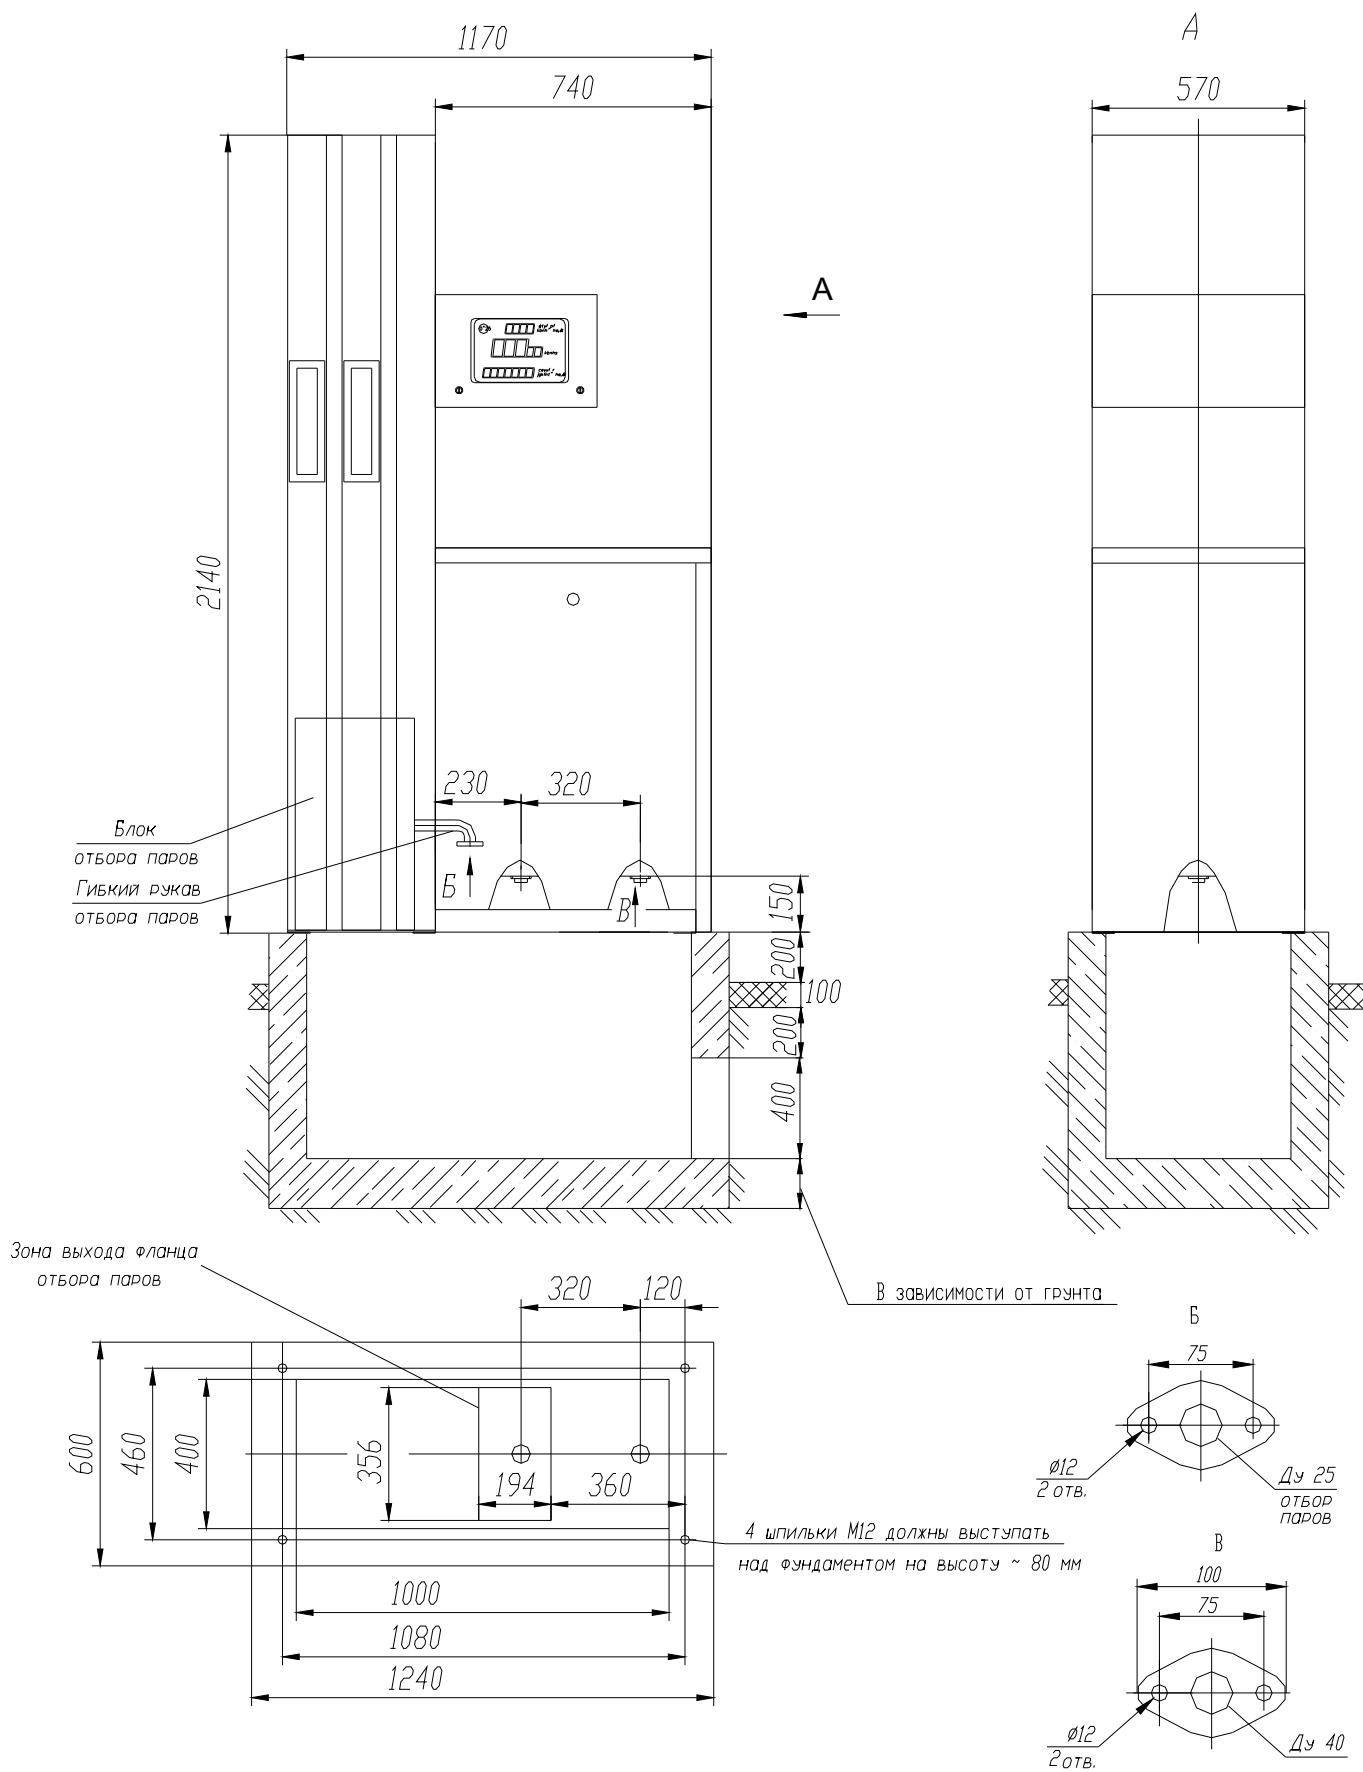

"НАРА 7121"
(бескаркасный вариант)

Общий вид колонки на фундаменте.

"НАРА 7221"

(бескаркасный вариант, возможен отбор паров)

Общий вид колонки на фундаменте.

"НАРА 7321"
(бескаркасный вариант, возможен отбор паров)

Общий вид колонки на фундаменте.

"НАРА 7421"

(бескаркасный вариант, возможен отбор паров)

Общий вид колонки на фундаменте.